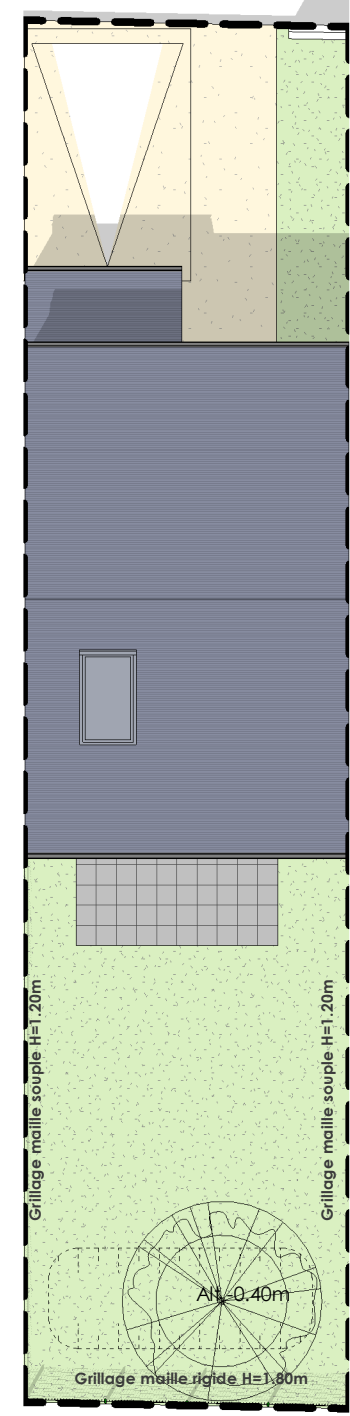

LES VILLAS EDONIA

SCCV EGLY A1-A3
ZAC DE LA MARE AUX
BOURGUIGNONS
 Egly, 91520

MAISONS INDIVIDUELLES

LOT	TYPLOGIE
10	T4

FACADE NORD-EST

FACADE SUD-EST

LEGENDE:

-  Eclairage extérieur

NOTA : Des modifications sont susceptibles d'être apportées en fonction des nécessités techniques et administratives de la réalisation, tant en ce qui concerne les dimensions libres que l'équipement. Les surfaces indiquées sont indicatives. Les retombées, soffites, faux-plafond, canalisations, ainsi que l'emplacement des équipements, sont figurés à titre indicatif. Le dimensionnement des radiateurs n'est pas contractuel. L'électroménager n'est pas fourni. Plantations non contractuelles.